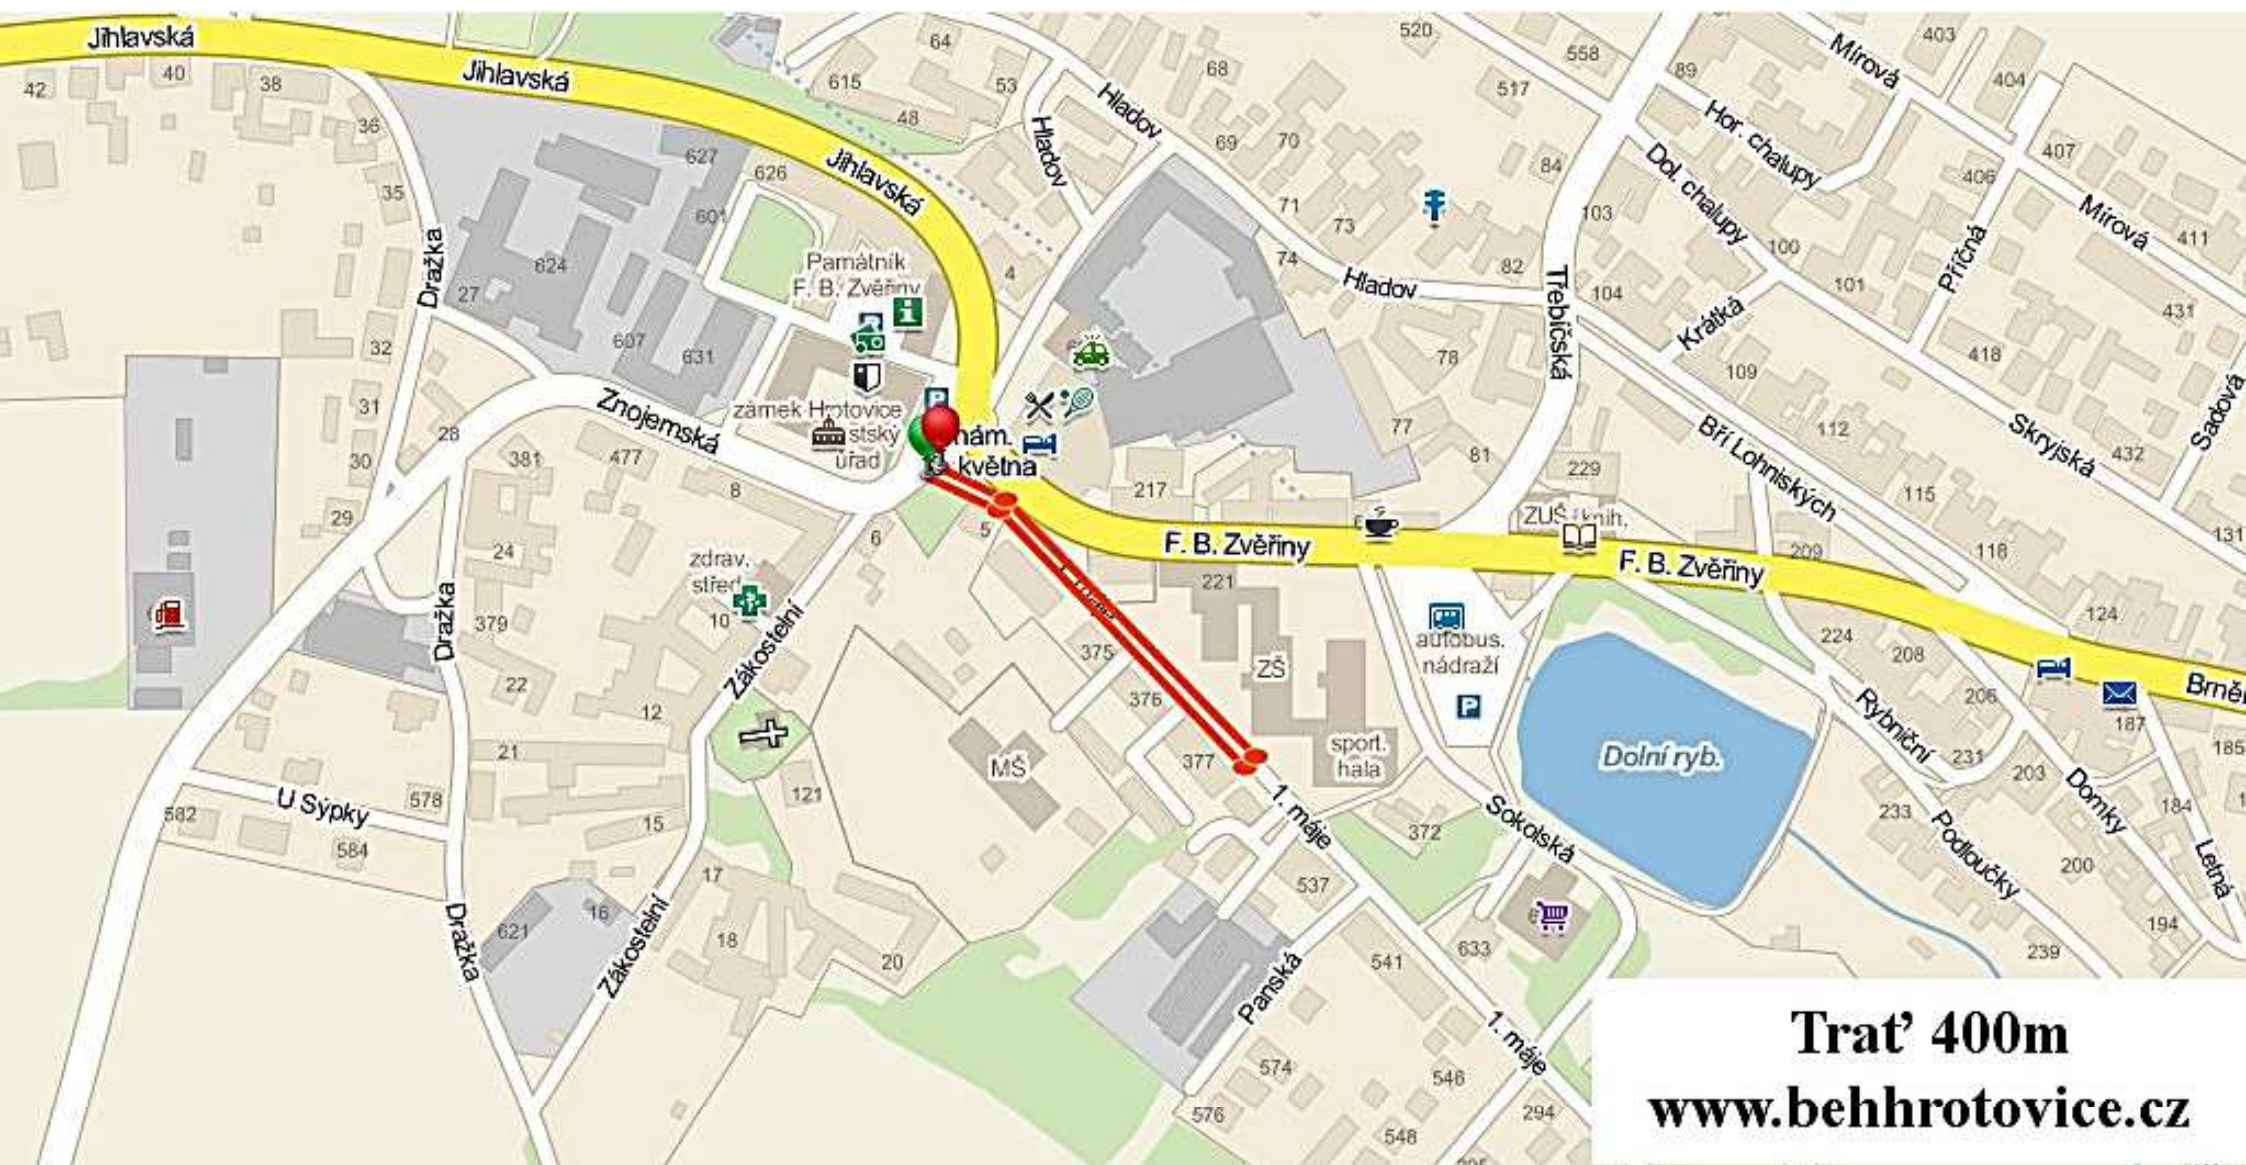

**Trať 10Km
(4x2,5Km)**
www.behrotovice.cz

0 50 100 150 200 250 300 350 m

Trať 100m
www.behhrotovice.cz

Trat' 200m
www.behhrotovice.cz

Trat' 400m
www.behhrotovice.cz

Trat' 600m
www.behhrotovice.cz

0 40 80 120 160 m

0 40 80 120 160 m

Trat' 1500m
www.behhrotovice.cz

0 50 100 150 200 250 300 350 m
1 : 12 000, © Seznam.cz, a.s., © 2011 NAVTEQ All rights reserved

Trat' 2500m

www.behhrotovice.cz