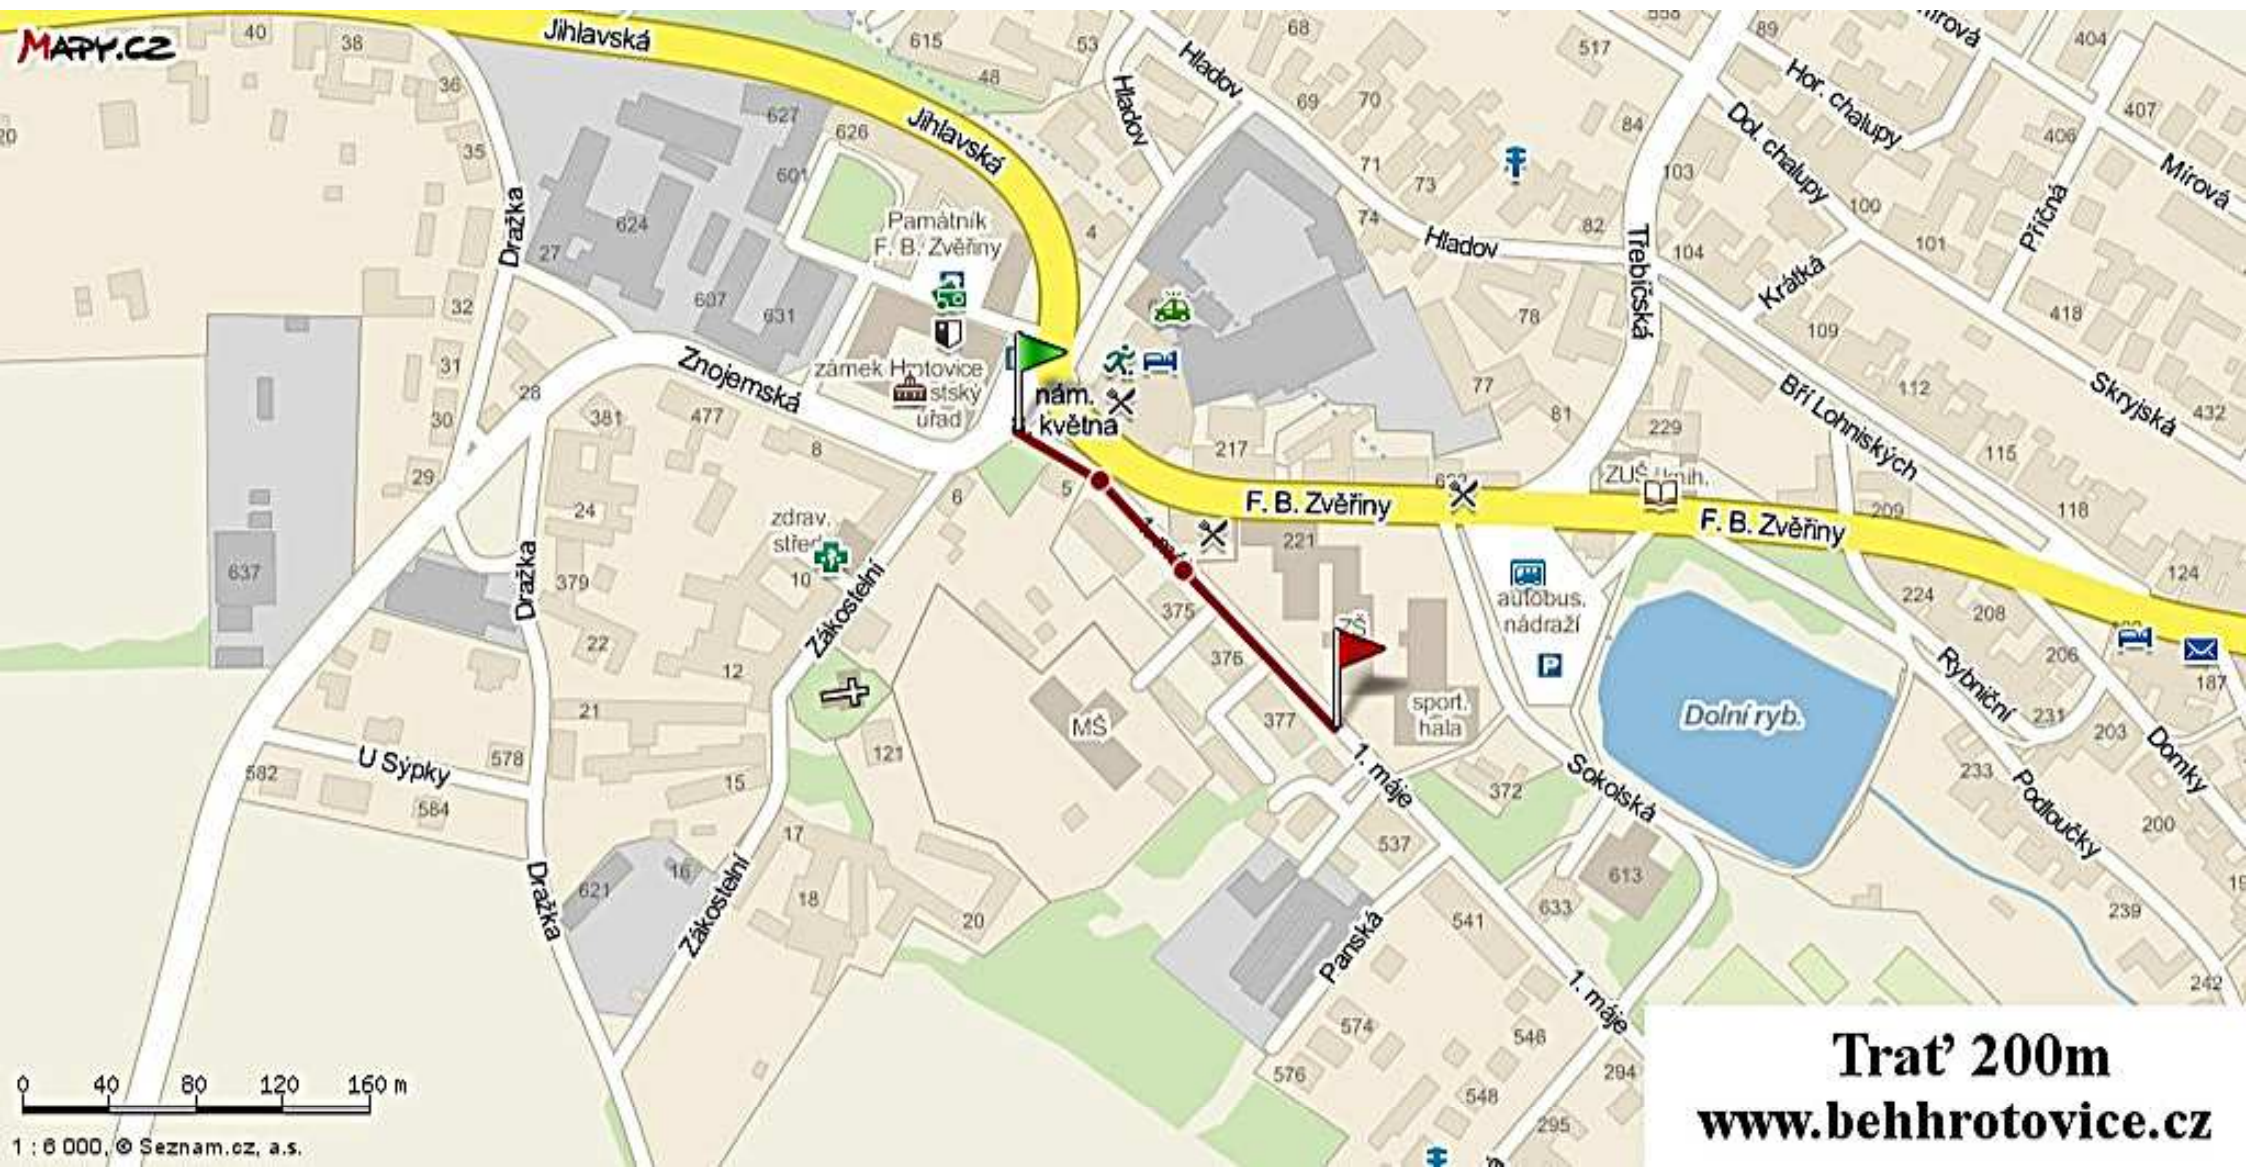

**Trať 10Km
(4x2,5Km)**
www.behrotovice.cz

0 50 100 150 200 250 300 350 m

Trať 100m
www.behhrotovice.cz

Trat' 200m
www.behhrotovice.cz

Trat' 400m
www.behhrotovice.cz

Trat' 600m
www.behhrotovice.cz

0 40 80 120 160 m

0 40 80 120 160 m

Trat' 1500m
www.behhrotovice.cz

0 50 100 150 200 250 300 350 m
1 : 12 000, © Seznam.cz, a.s., © 2011 NAVTEQ All rights reserved

Trat' 2500m

www.behhrotovice.cz