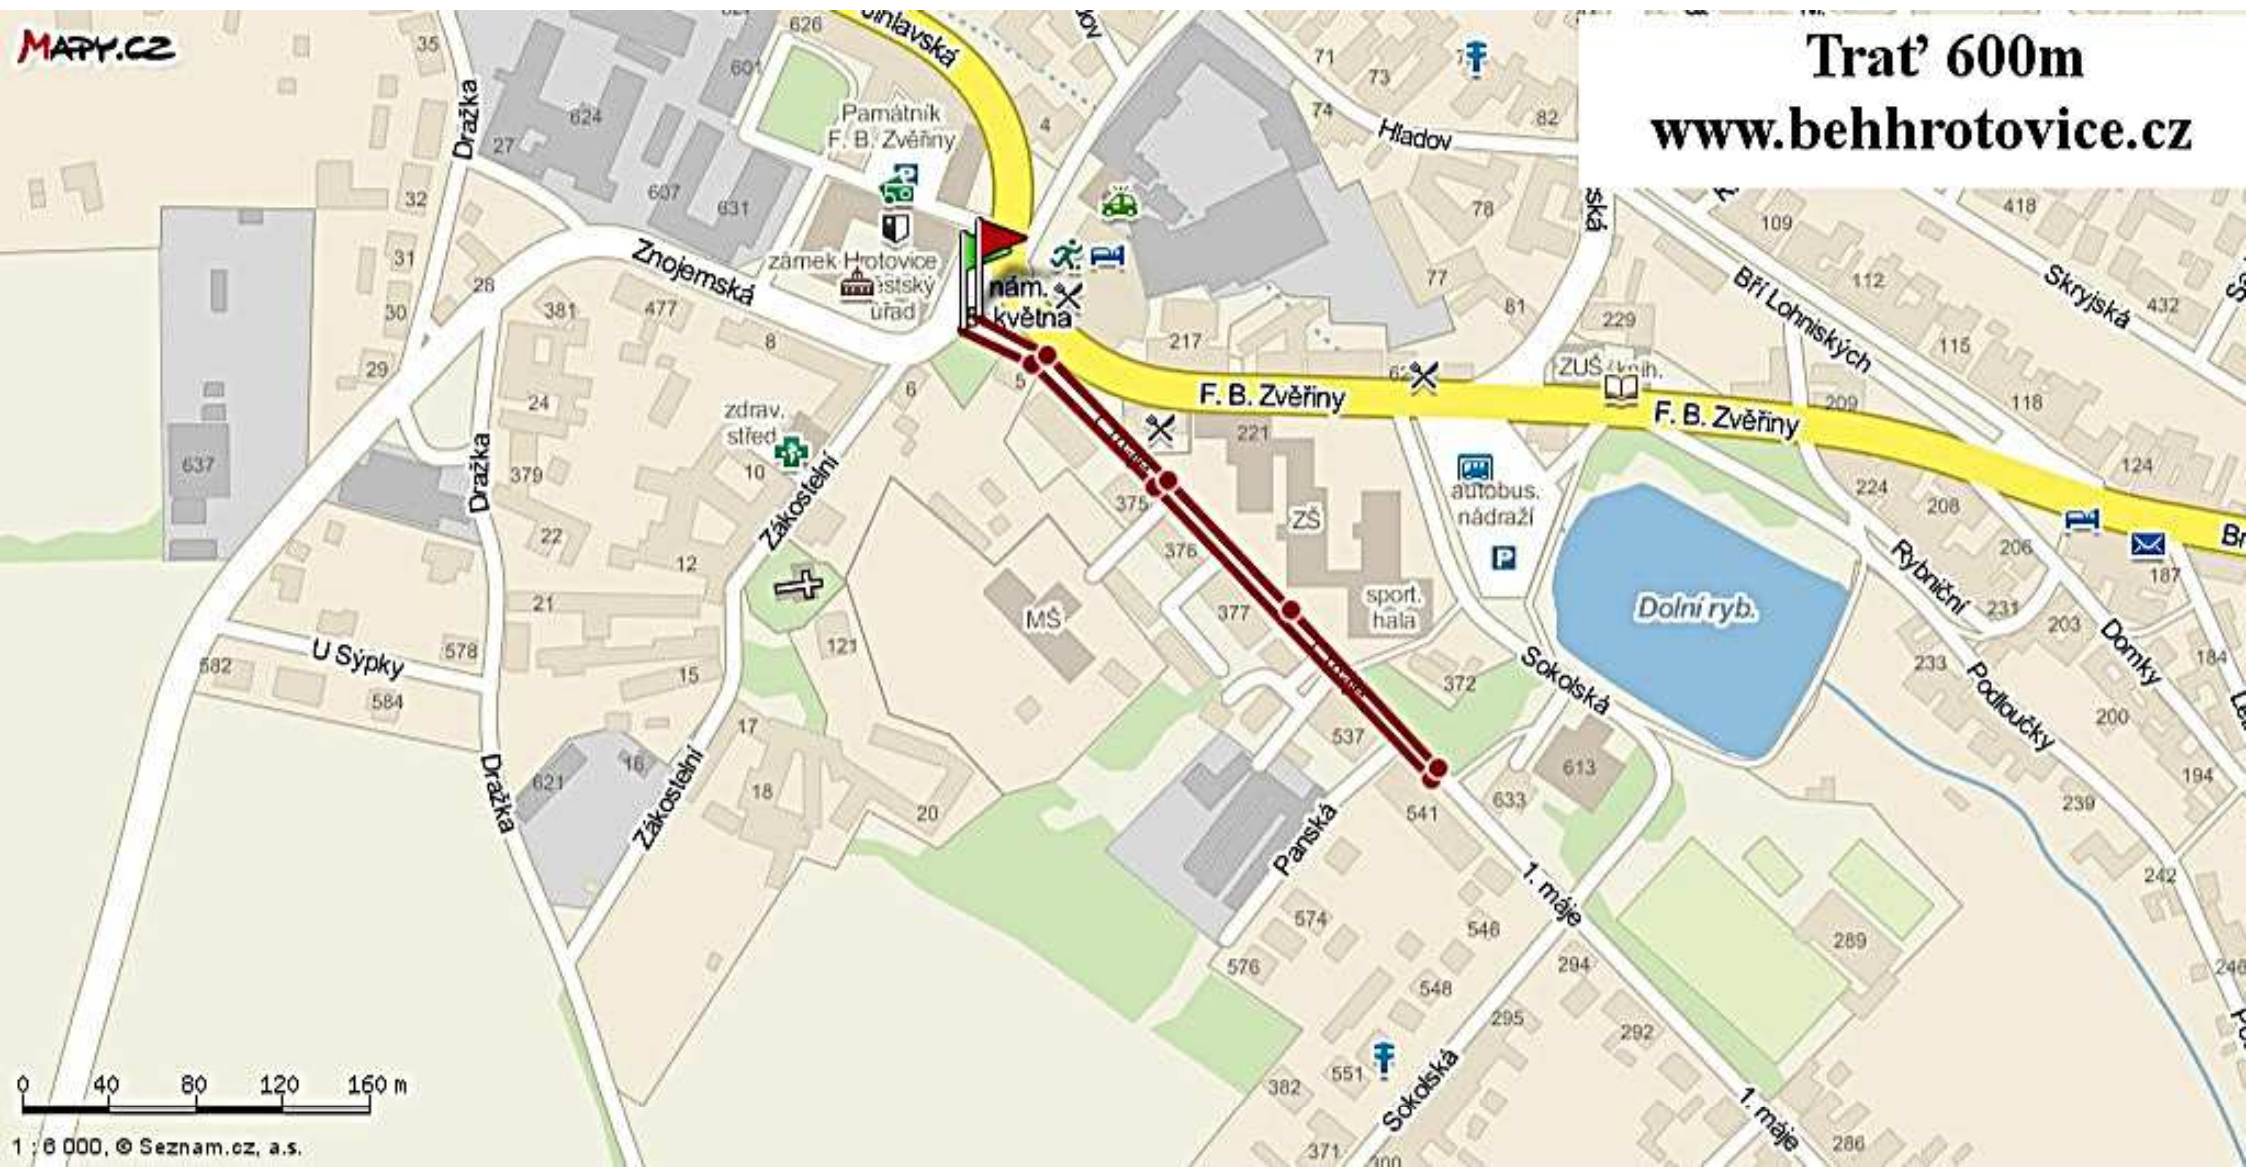

**Trať 10Km
(4x2,5Km)**
www.behrotovice.cz

0 50 100 150 200 250 300 350 m

Trať 100m
www.behhrotovice.cz

Trat' 200m
www.behhrotovice.cz

Trat' 400m
www.behhrotovice.cz

Trat' 600m
www.behhrotovice.cz

0 40 80 120 160 m

0 40 80 120 160 m

Trat' 1500m
www.behhrotovice.cz

0 50 100 150 200 250 300 350 m
1 : 12 000, © Seznam.cz, a.s., © 2011 NAVTEQ All rights reserved

Trat' 2500m

www.behhrotovice.cz