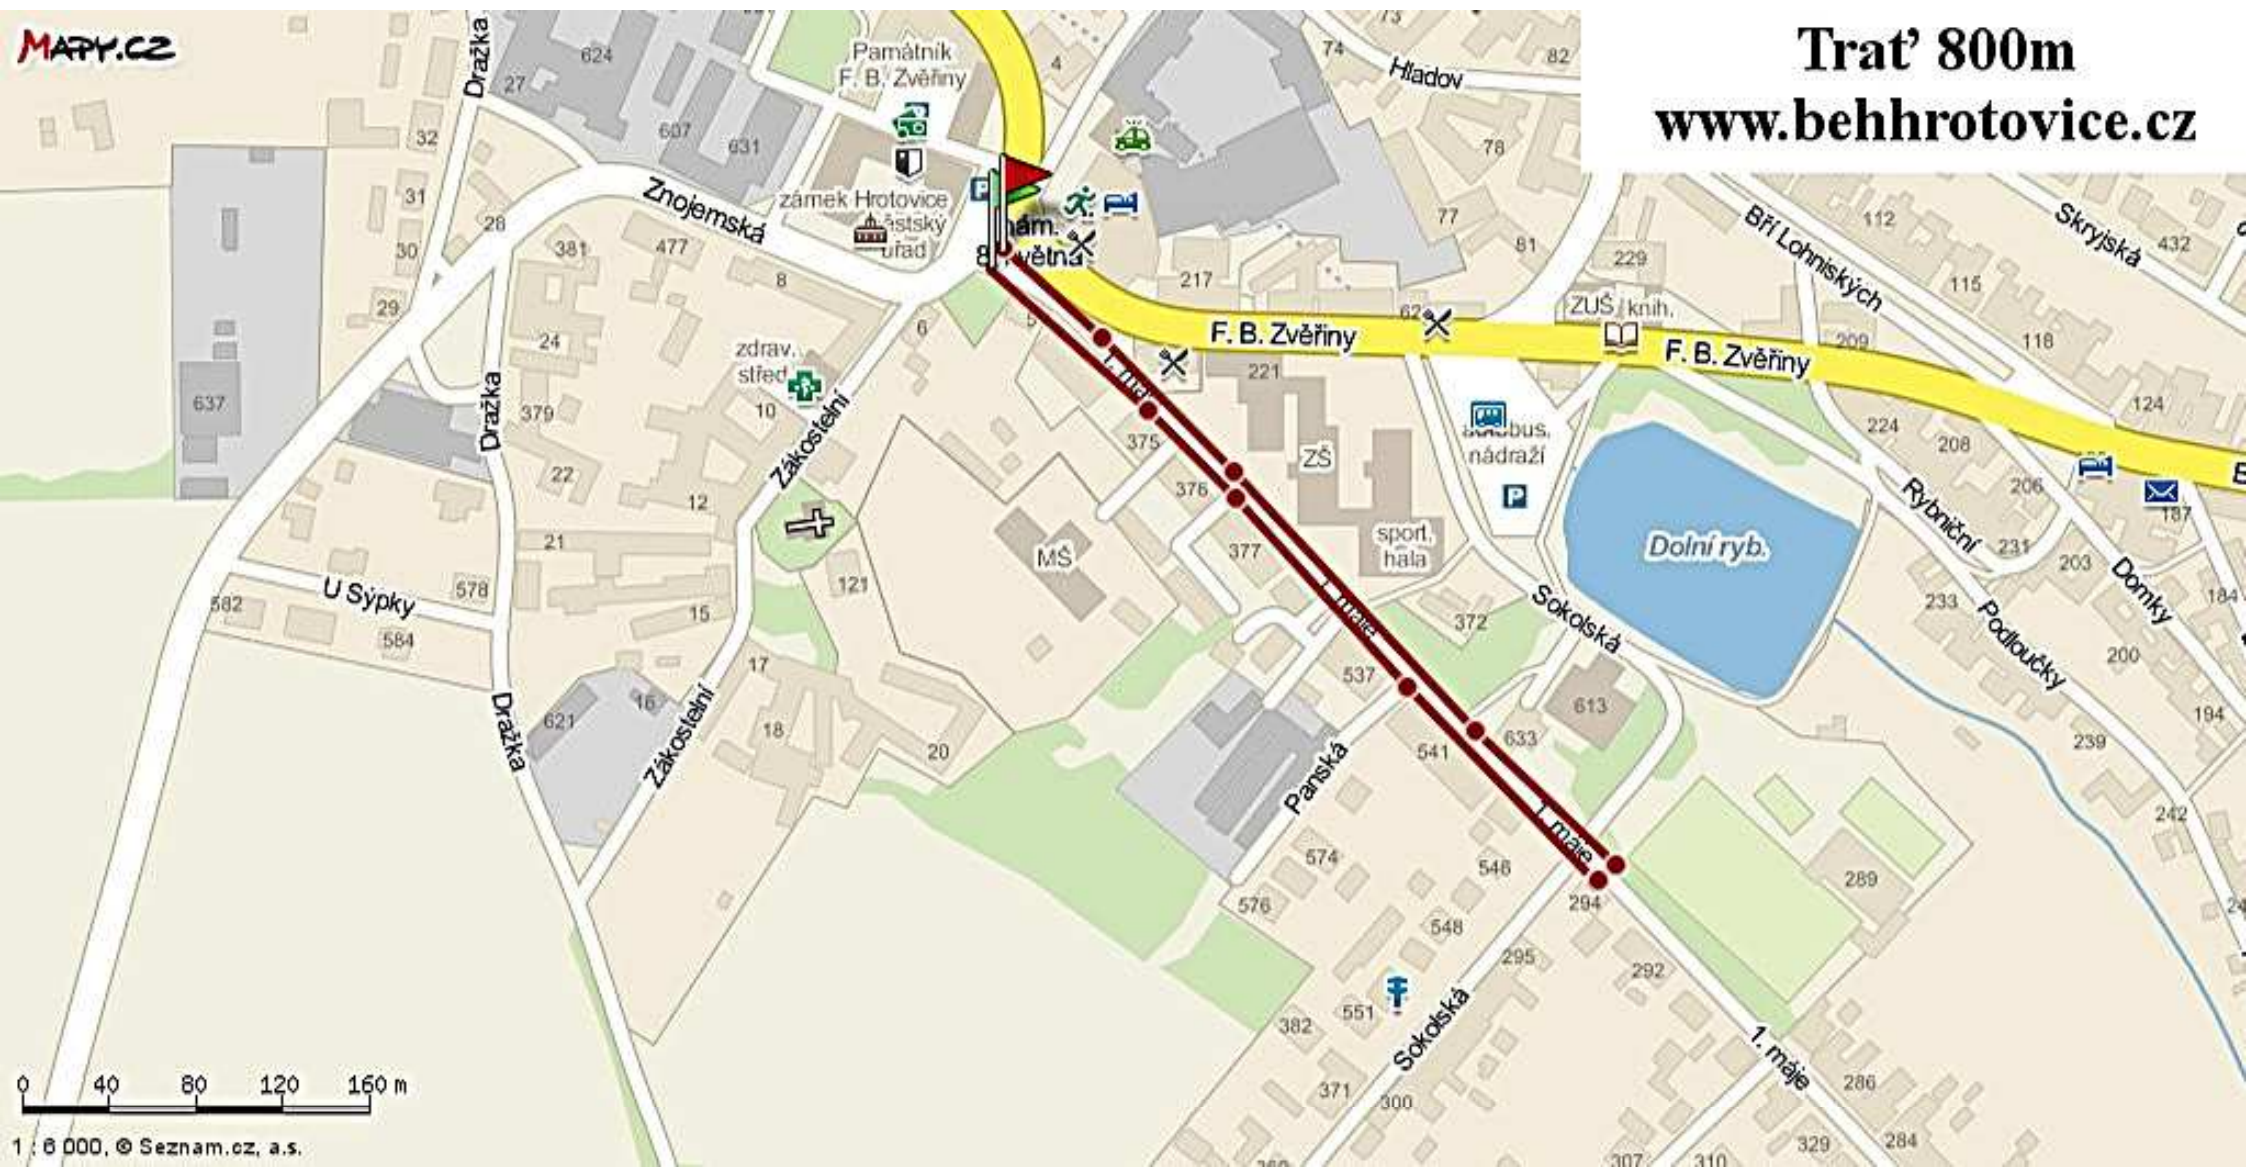

**Trať 10Km
(4x2,5Km)**
www.behrotovice.cz

0 50 100 150 200 250 300 350 m

Trať 100m
www.behhrotovice.cz

Trat' 200m
www.behhrotovice.cz

Trat' 400m
www.behhrotovice.cz

Trat' 600m
www.behhrotovice.cz

0 40 80 120 160 m

0 40 80 120 160 m

Trat' 1500m
www.behhrotovice.cz

0 50 100 150 200 250 300 350 m
1 : 12 000, © Seznam.cz, a.s., © 2011 NAVTEQ All rights reserved

Trat' 2500m

www.behhrotovice.cz