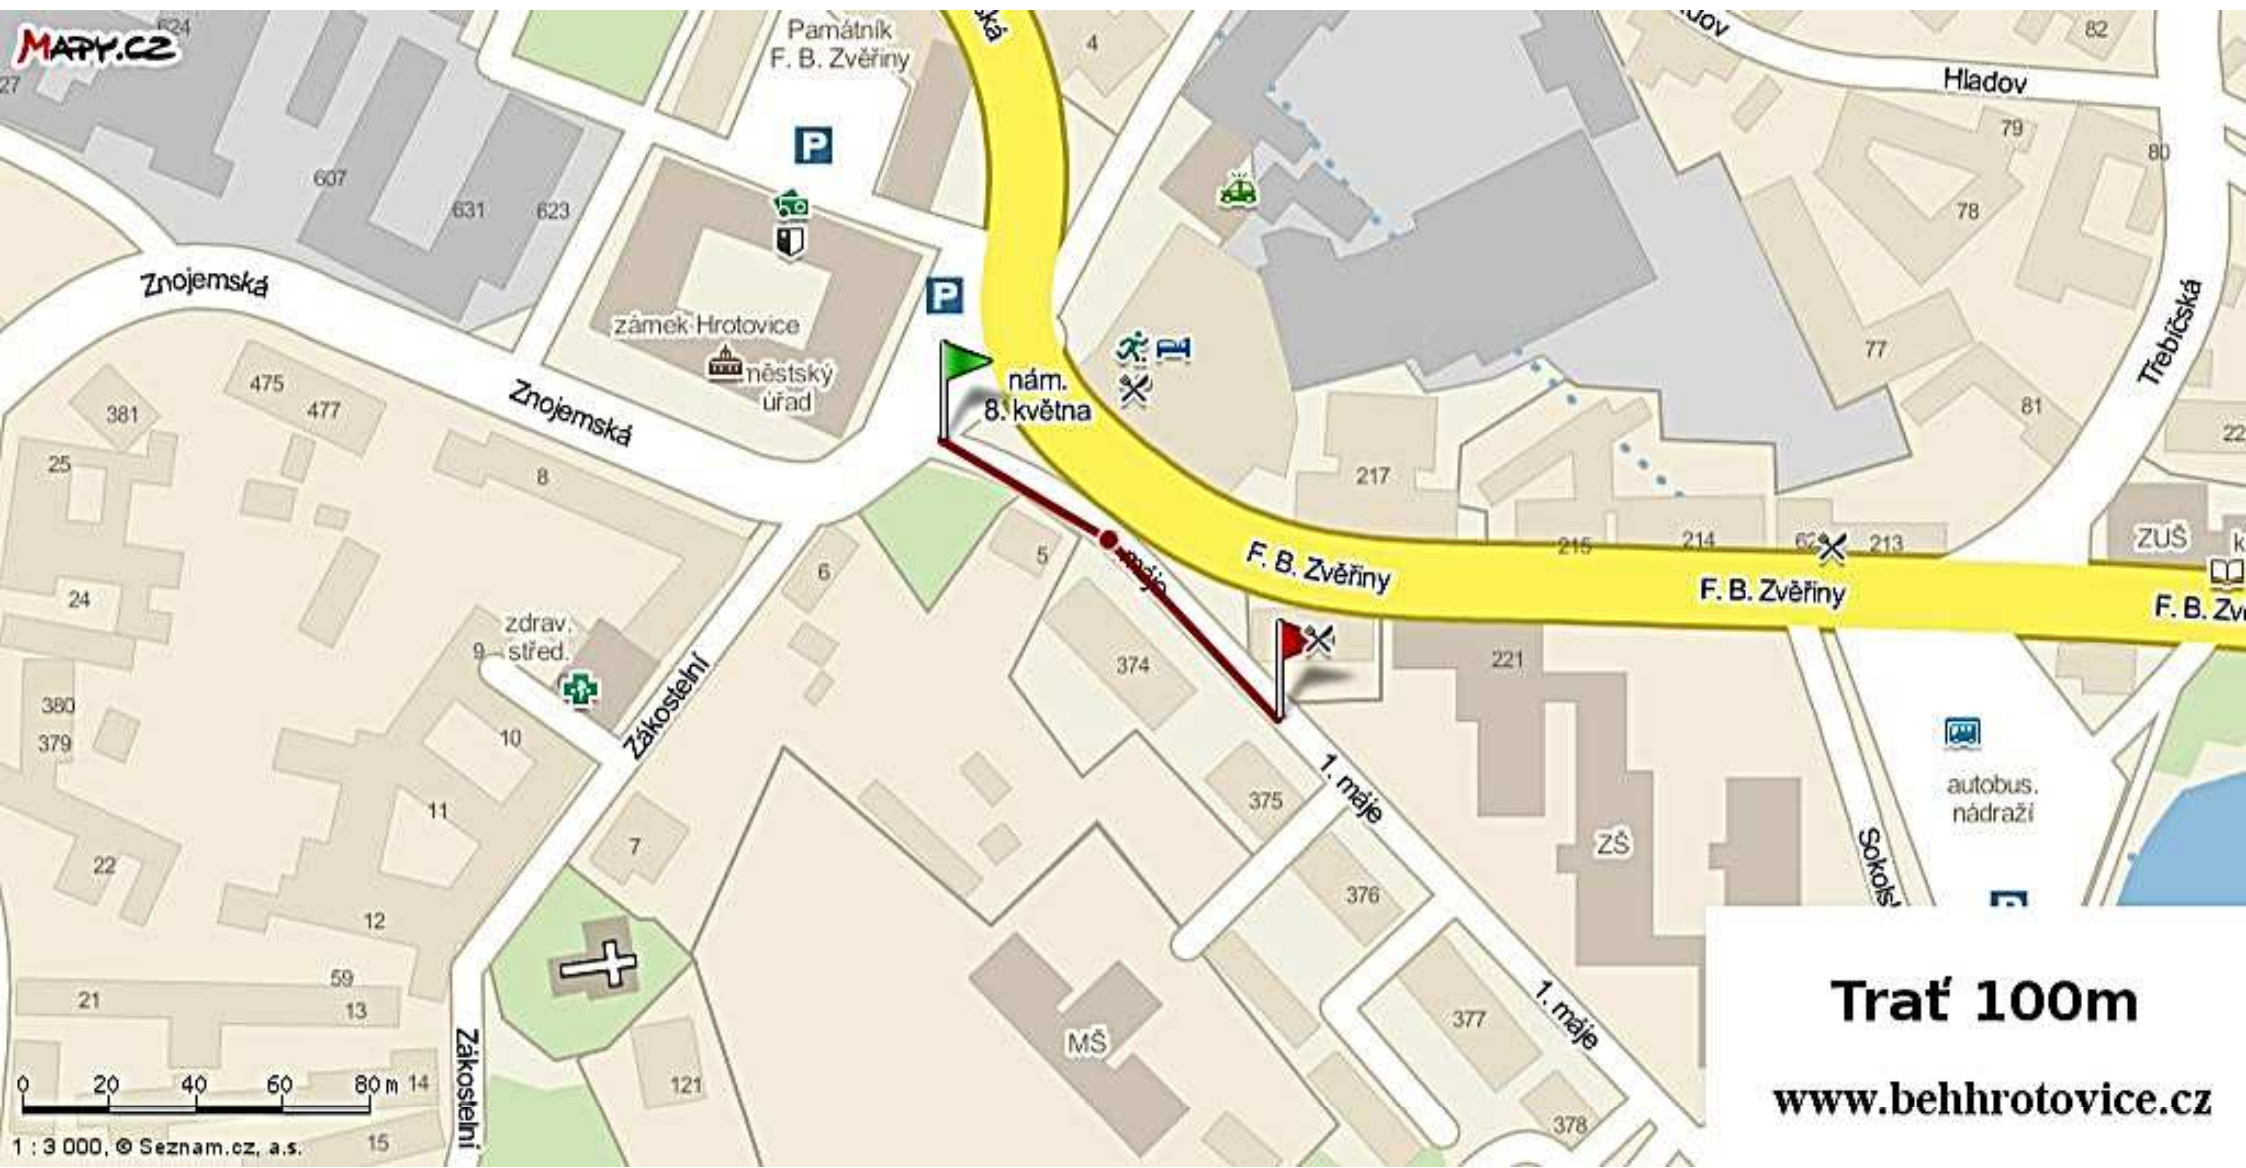

**Trať 10Km
(4x2,5Km)**
www.behrotovice.cz

0 50 100 150 200 250 300 350 m

Trať 100m
www.behhrotovice.cz

Trat' 200m
www.behhrotovice.cz

Trat' 400m
www.behhrotovice.cz

Trat' 600m
www.behhrotovice.cz

0 40 80 120 160 m

0 40 80 120 160 m

Trat' 1500m
www.behhrotovice.cz

0 50 100 150 200 250 300 350 m
1 : 12 000, © Seznam.cz, a.s., © 2011 NAVTEQ All rights reserved

Trat' 2500m

www.behhrotovice.cz